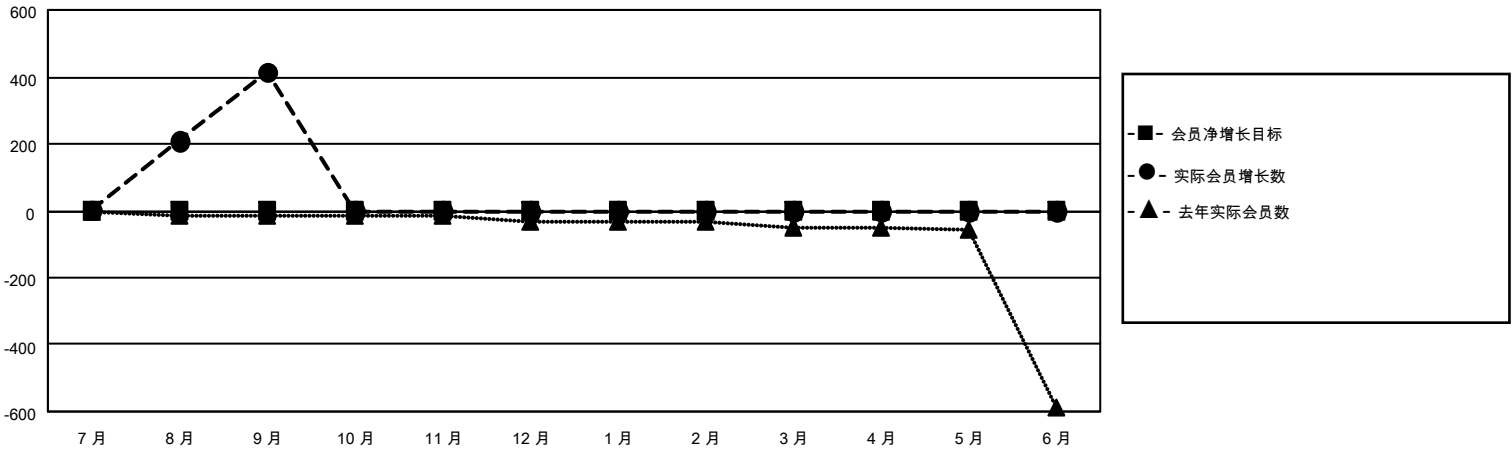

MONTHLY MEMBERSHIP PROGRESS REPORT

地点 CHINA

District 380

Results as of: 9/30/2020

分会			
成果 2020-2021			
季	新分会目标	新会	会员流失的分会
7月/8月/9月	0	0	1
10月/11月/12月	0	0	0
1月/2月/3月	0	0	0
4月/5月/6月	0	0	0

位会员@每位须缴			
成果 2020-2021			
季	会员净增长目标	实际会员增长数	实际退会会员 (包括转会)
7月/8月/9月	0	476	39
10月/11月/12月	0	0	0
1月/2月/3月	0	0	0
4月/5月/6月	0	0	0

目标与实际新会累积

目标和实际会员累积

已取消的分会: 1	108 CLUBS OF 143 增添1位或以上的新会员	性别分布 男 2,502 (64.97%) 女 1,349 (35.03%)
放弃的会员 过世 1 分会已取消 0 其他 38 总计 39	点击这里取得累计会员数据	总计家庭单位会员数 178 支付减半会费的家庭会员 90