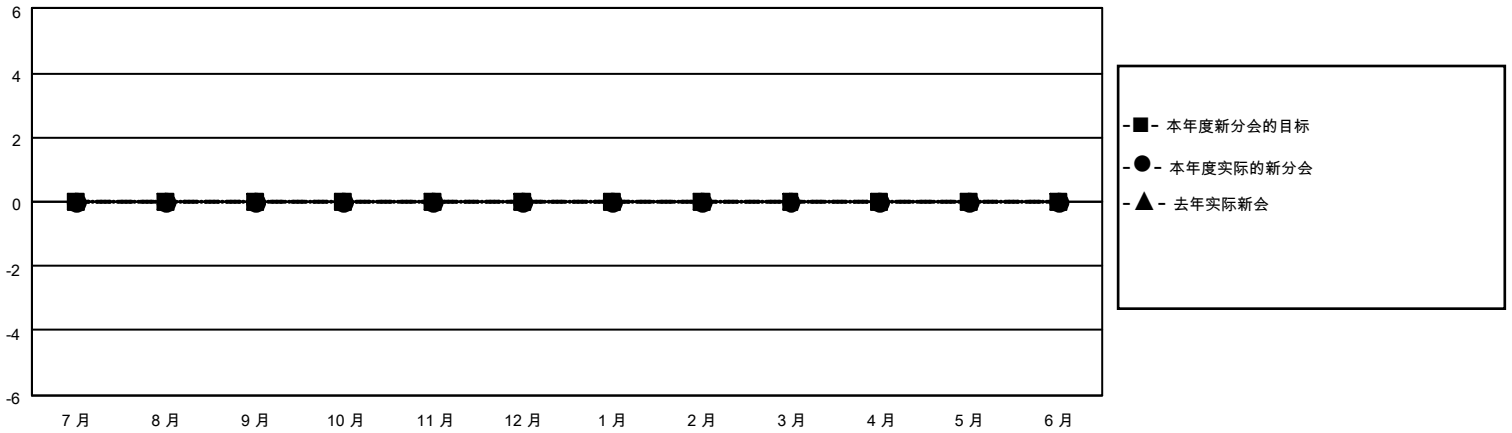

MONTHLY MEMBERSHIP PROGRESS REPORT

地点 CHINA

District 380

Results as of: 9/30/2020

分会			
成果 2020-2021			
季	新分会目标	新会	会员流失的分会
7月/8月/9月	0	0	1
10月/11月/12月	0	0	0
1月/2月/3月	0	0	0
4月/5月/6月	0	0	0

位会员@每位须缴			
成果 2020-2021			
季	会员净增长目标	实际会员增长数	实际退会会员 (包括转会)
7月/8月/9月	0	476	39
10月/11月/12月	0	0	0
1月/2月/3月	0	0	0
4月/5月/6月	0	0	0

目标与实际新会累积

目标和实际会员累积

已取消的分会: 1	108 CLUBS OF 143 增添1位或以上的新会员	性别分布 男 2,502 (64.97%) 女 1,349 (35.03%)
放弃的会员 过世 1 分会已取消 0 其他 38 总计 39	点击这里取得累计会员数据	总计家庭单位会员数 178 支付减半会费的家庭会员 90